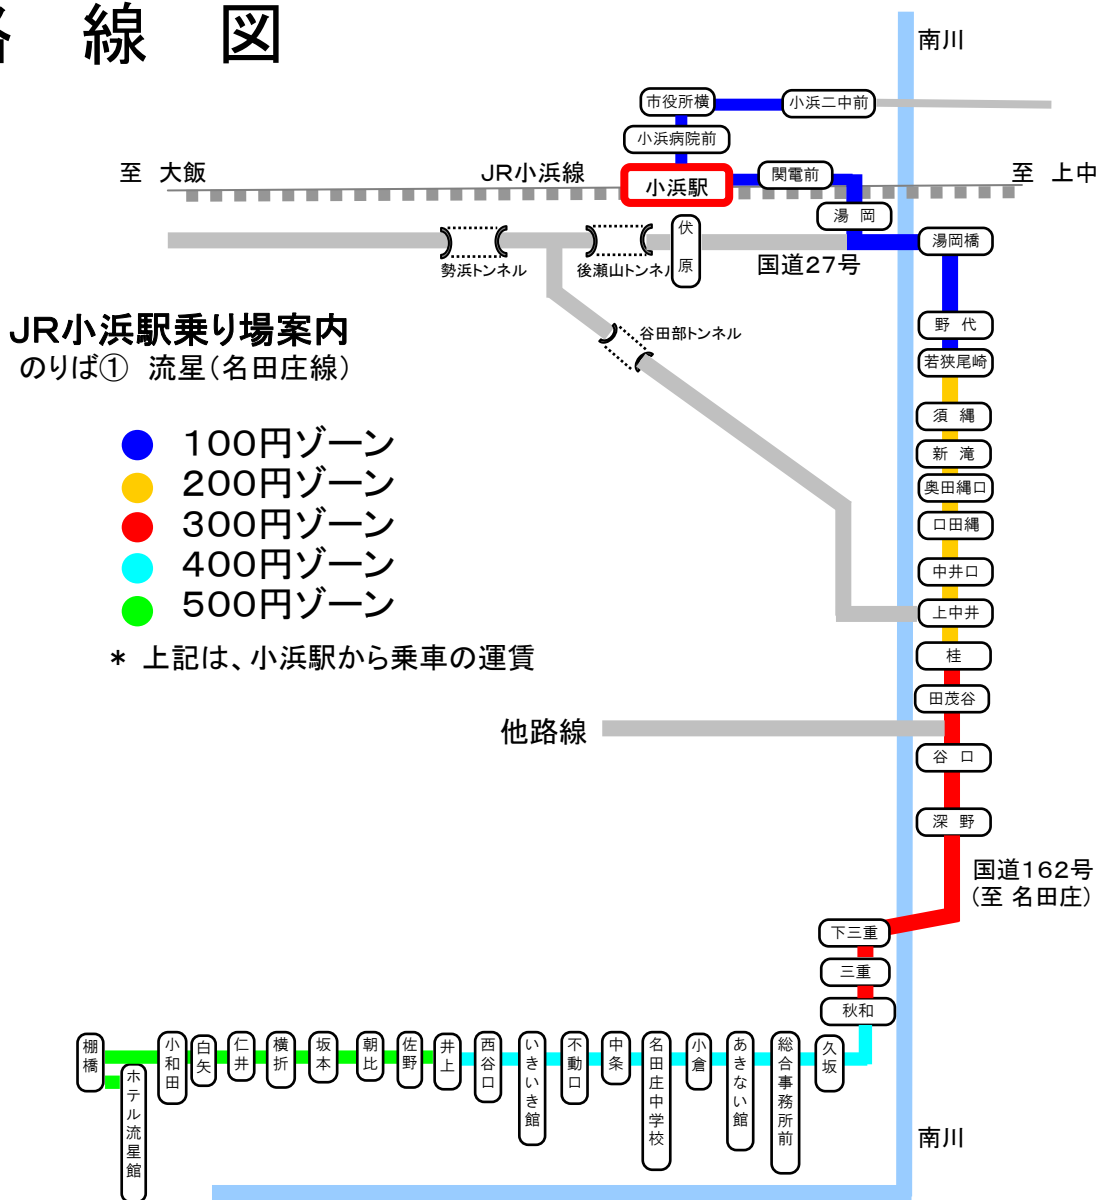

乗合バス(流星) 路線図

JR小浜駅乗り場案内 のりば① 流星(名田庄線)

- 100円ゾーン
- 200円ゾーン
- 300円ゾーン
- 400円ゾーン
- 500円ゾーン

* 上記は、小浜駅から乗車の運賃

他路線