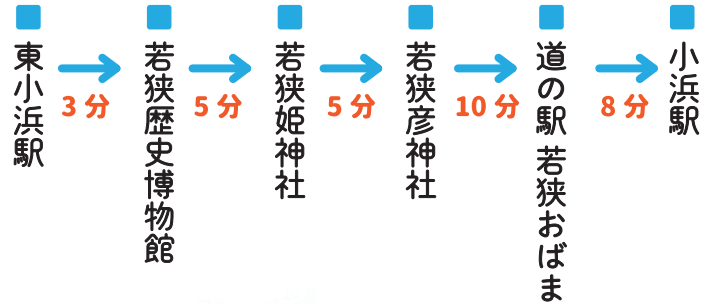

運行会社記入欄：

若狭おばま周遊モデルコース

観光プラン

日本遺産を学べる 2時間コース

普通：12,400円
大型：13,400円
ジャンボ：14,400円

鯖街道ミュージアム

くつろげる文化財 GOSHŌEN

パワースポットをめぐる 3時間コース

普通：18,600円
大型：20,100円
ジャンボ：21,600円

若狭歴史博物館

若狭姫神社 (若狭一宮)

八ヶ寺巡りプラン

好きなコースをどうぞ!

さっくりまわる 2時間コース

普通：10,400円
大型：11,400円
ジャンボ：12,400円

じっくり楽しむ 3時間コース